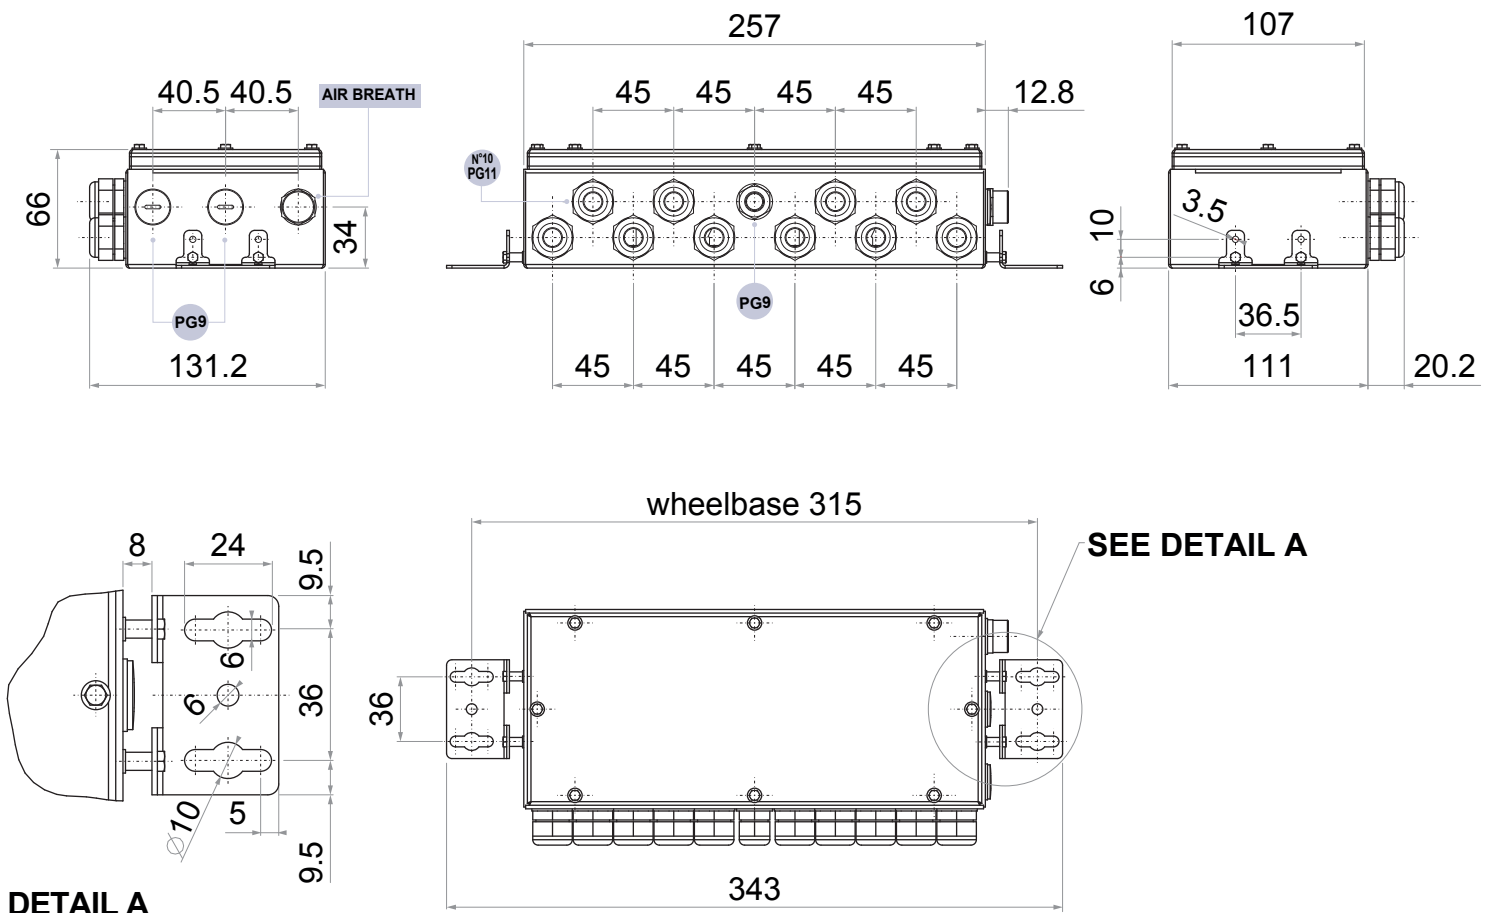

JB10QIP69K

Cable gland	Min. cable \varnothing (mm)	Max. cable \varnothing (mm)	Fastening torque (Nm)
PG9 - metal	4	8	5
PG11 - metal	5	11	6

dimensions in mm