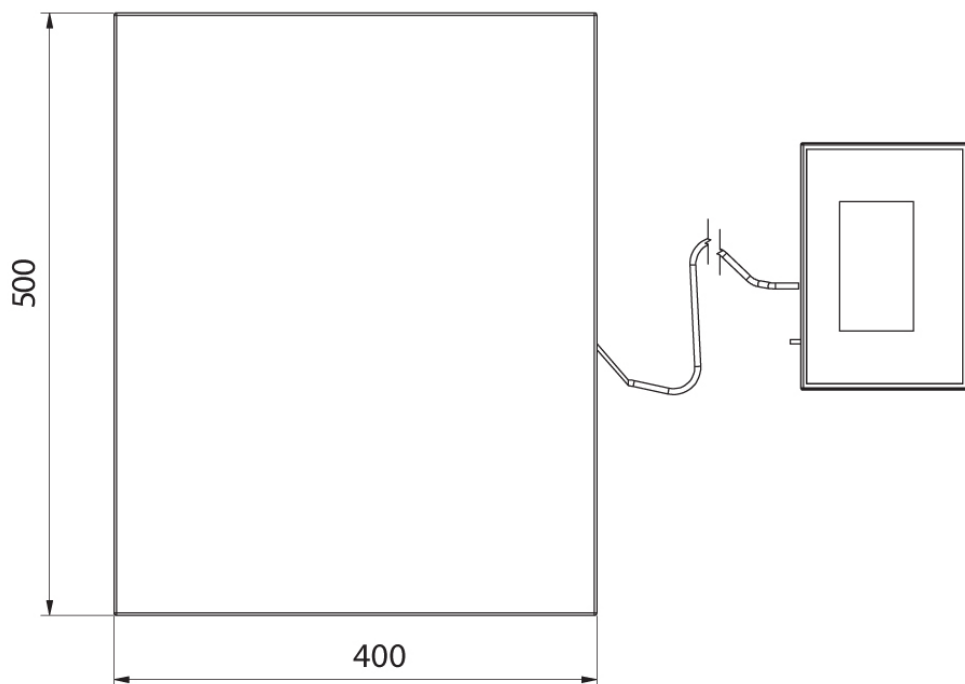

Wymiary urządzenia

Waga wielofunkcyjna WPY 60/C2/K

WPY C2/K