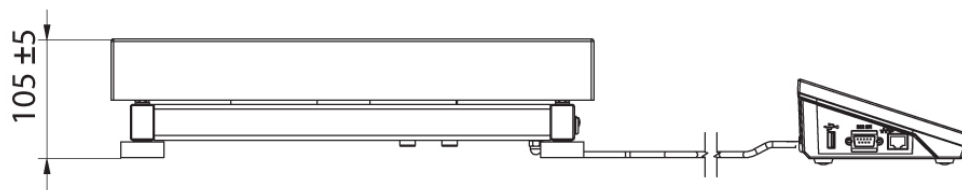

Wymiary urządzenia

Waga wielofunkcyjna WPY 60/C2/K

WPY C2/K