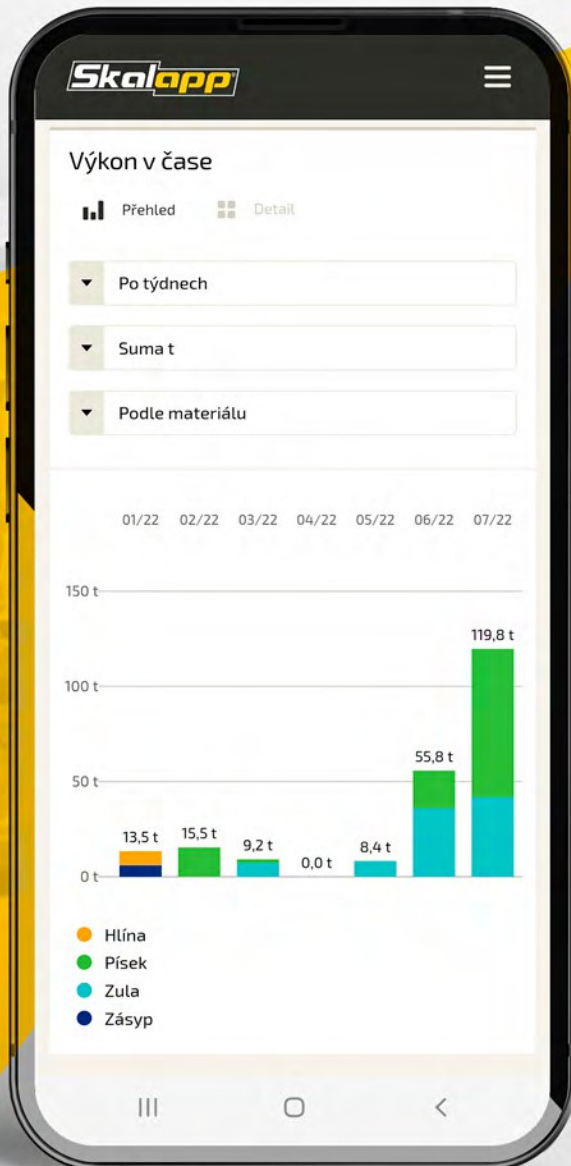

# Skalapp<sup>®</sup> Online

PEŁNY DOSTĘP ZDALNY...  
WSZYSTKIE SKALE,  
WSZYSTKIE  
LOKALIZACJE

Skalapp Online to opcjonalna usługa w chmurze, którą można aktywować dla wszystkich wag SKALAPP za pomocą karty SIM lub Wi-Fi.