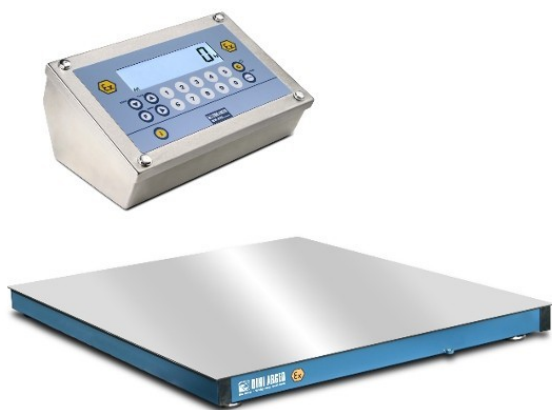

Zapraszamy do zapoznania się z naszą ofertą

PRZEDSTAWIAMY OFERTĘ DOTYCZĄCĄ DOSTAWY WAGI.

OPIS URZĄDZENIA

Waga przystosowana do pracy w pierwszej strefie zagrożonej wybuchem. Posiada wszelkie niezbędne certyfikaty i dopuszczenia. Na życzenie dostarczamy również deklarację na cały system wagowy. Opcjonalnie możemy wyposażyć naszą wagę w zasilanie bateryjne, pamięć alibi lub wyjścia do sterowania dozowaniem. Waga musi być zasilana z dodatkowego iskrobezpiecznego zasilacza zasilanego 24V, 115V lub 230V.