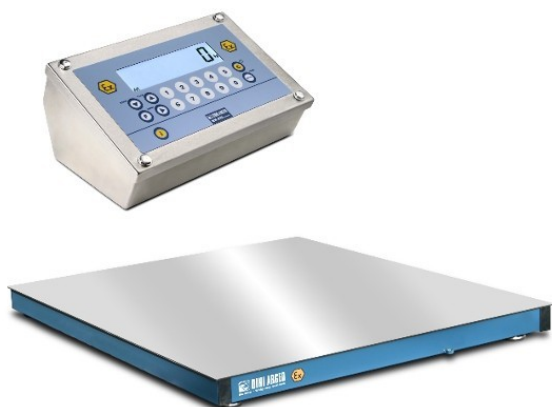

URZĄDZENIA POMIAROWE

- Urządzenia pomiarowe na wyposażeniu laboratoriów
- Budownictwa, przemysłu
- Produkcja
- Pomiary
- Sprawdzenia, legalizacja, wzorcowania

Nasza oferta handlowo-usługowo-produkcyjna dynamicznie się zwiększa w związku z czym nie przedstawiamy stricte bezpośredniej oferty, a zapraszamy do odwiedzin naszych stron internetowych gdzie wszelkie informacje o naszej działalności, przepisach, produktach, cenach są na bieżąco aktualizowane.

Zapraszamy do zapoznania się z naszą ofertą

PRZEDSTAWIAMY OFERTĘ DOTYCZĄCĄ DOSTAWY WAGI.

OPIS URZĄDZENIA

Waga przystosowana do pracy w pierwszej strefie zagrożonej wybuchem. Posiada wszelkie niezbędne certyfikaty i dopuszczenia. Na życzenie dostarczamy również deklarację na cały system wagowy. Opcjonalnie możemy wyposażyć naszą wagę w zasilanie bateryjne, pamięć alibi lub wyjścia do sterowania dozowaniem. Waga musi być zasilana z dodatkowego iskrobezpiecznego zasilacza zasilanego 24V, 115V lub 230V.