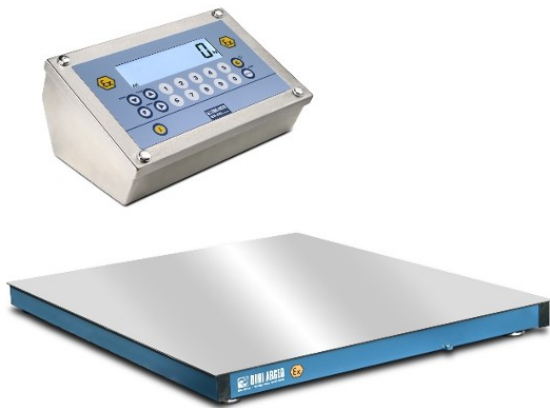

Zapraszamy do zapoznania się z naszą ofertą

PRZEDSTAWIAMY OFERTĘ DOTYCZĄCĄ DOSTAWY WAGI.

OPIS URZĄDZENIA

Waga przystosowana do pracy w pierwszej strefie zagrożonej wybuchem. Posiada wszelkie niezbędne certyfikaty i dopuszczenia. Na życzenie dostarczamy również deklarację na cały system wagowy. Opcjonalnie możemy wyposażyć naszą wagę w zasilanie bateryjne, pamięć alibi lub wyjścia do sterowania dozowaniem. Waga musi być zasilana z dodatkowego iskrobezpiecznego zasilacza zasilanego 24V, 115V lub 230V.