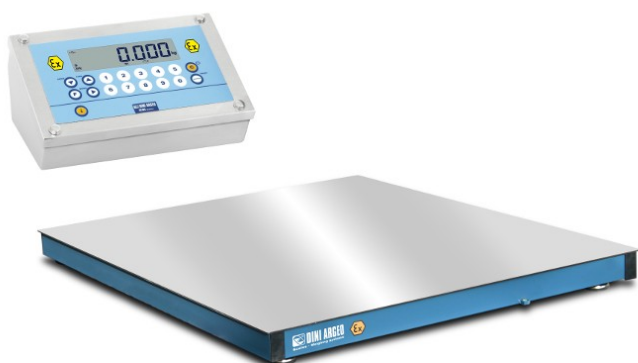

### OPIS URZĄDZENIA

Zaawansowana technologicznie waga platformowa przeznaczona do prac w strefach zagrożonych wybuchem. Duży czytelny 25mm wyświetlacz, nierdzewna obudowa terminala, oraz duże możliwości rozszerzenia podstawowych funkcji terminala to największe zalety wag B...Ex. Standardowo waga posiada zasilanie 230V z wyprowadzonym 3m kablem (opcjonalnie wtyczka), lecz możliwe jest zasilanie wagi z akumulatora wewnętrznego. WAGA wykonana w całości z stali nierdzewnej do pracy w strefach ATEX II 3G Ex nR IIC T6 Gc X, ATEX II 3D Ex tc IIIC T130°C Dc IP68 X.