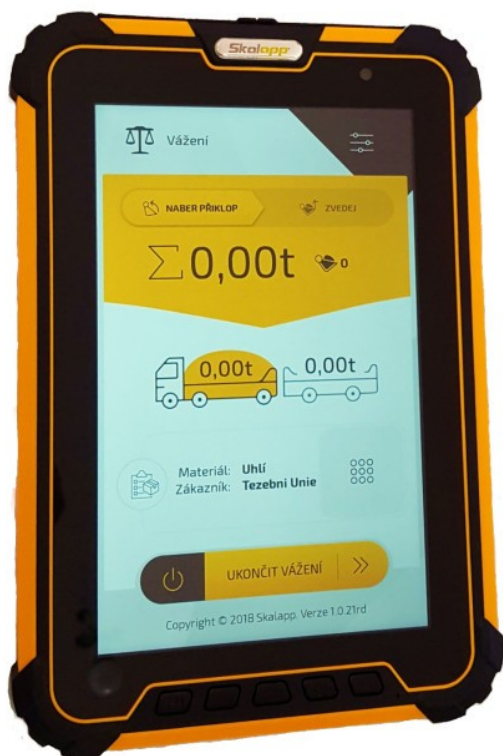

PRZEDSTAWIAMY OFERTĘ DOTYCZĄCĄ DOSTAWY WAGI.

OPIS URZĄDZENIA

Całkowicie nowa waga do ładowarek i wózków widłowych. Urządzenie o najwyższej precyzji, bezkompromisowej wydajności i maksymalnej przyjazności dla użytkownika. Możliwość ważenia materiału bezpośrednio na maszynie. Wszystko dzieje się automatycznie, bez ingerencji operatora. Jedno urządzenie - pełen zakres funkcji. Dzięki prostej konstrukcji produktu nie ma potrzeby aby martwić się o dodatkowe opłaty za przedłużenia. Urządzenie jest gotowe na przyszłe technologie.

Asortyment

WAGA VETRA SKALAPP 510

Typ urządzenia

DO ŁADOWAREK

Cena netto

22000.00 ZŁ

DANE TECHNICZNE

Obciążenie maksymalne	4 t
Działka odczytowa	20 kg
Obciążenie minimalne	wg. PN-EN 45501
Zakres tarowania	-4 t
Temperatura pracy	-10÷40°C
Wyświetlacz	LCD 8"
Legalizacja	Tak
Gwarancja	24 miesięcy

STANDARDOWE WYPOSAŻENIE ORAZ FUNKCJE

- Złącze komunikacyjne RS232
- Data i zegar
- Sumowanie ważeń
- Przeliczanie procentowe
- Progi
- Wyświetlanie wskazania maksymalnego
- Dopełnianie

OPCJONALNE WYPOSAŻENIE ORAZ FUNKCJE (ZA DOPLATĄ)

Oprogramowanie PERST do obsługi ważeń

+ 1300.00 ZŁ NETTO