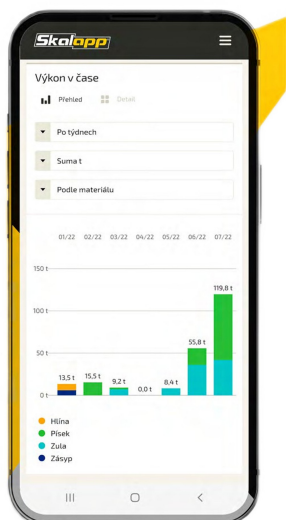

URZĄDZENIA POMIAROWE

- Urządzenia pomiarowe na wyposażeniu laboratoriów
- Budownictwa, przemysłu
- Produkcja
- Pomiary
- Sprawdzenia, legalizacja, wzorcowania

Nasza oferta handlowo-usługowo-produkcyjna dynamicznie się zwiększa w związku z czym nie przedstawiamy stricte bezpośredniej oferty, a zapraszamy do odwiedzin naszych stron internetowych gdzie wszelkie informacje o naszej działalności, przepisach, produktach, cenach są na bieżąco aktualizowane.

Zapraszamy do zapoznania się z naszą ofertą

PRZEDSTAWIAMY OFERTĘ DOTYCZĄCĄ DOSTAWY WAGI.

OPIS URZĄDZENIA

Skalapp Online to opcjonalna usługa w chmurze, którą można aktywować dla wszystkich wag SKALAPP za pomocą karty SIM lub Wi-Fi.