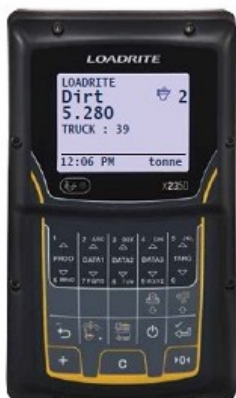

Zapraszamy do zapoznania się z naszą ofertą

PRZEDSTAWIAMY OFERTĘ DOTYCZĄCĄ DOSTAWY WAGI.

OPIS URZĄDZENIA

LOADRITE X2350 to system dynamicznego ważenia przeznaczony do koparek. Ma wiele zalet, pozwala na efektywne zarządzanie, poprzez zoptymalizowanie załadunku i transportu oraz śledzenie przepływu materiałów. Dzięki opcjonalnemu oprogramowaniu do raportowania mamy możliwość sprawdzenia rzeczywistego stanu na dowolnym urządzeniu mobilnym lub przeglądarce internetowej w dowolnym momencie.