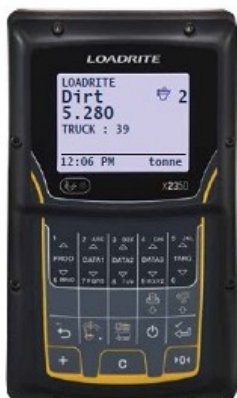

## OPIS URZĄDZENIA

LOADRITE X2350 to system dynamicznego ważenia przeznaczony do koparek. Ma wiele zalet, pozwala na efektywne zarządzanie, poprzez zoptymalizowanie załadunku i transportu oraz śledzenie przepływu materiałów. Dzięki opcjonalnemu oprogramowaniu do raportowania mamy możliwość sprawdzenia rzeczywistego stanu na dowolnym urządzeniu mobilnym lub przeglądarce internetowej w dowolnym momencie.